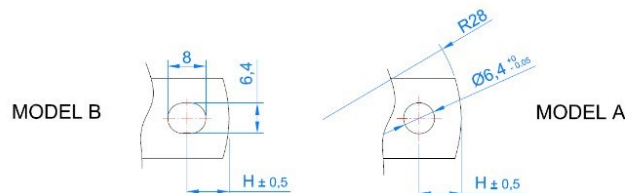

COLLIER CROCHET PONT ZINGUÉ

PARAMETRES D'INSTALLATION

| CODE | A (mm) | A (") | C x G (mm) | Charge maximale recommandée (kg) |
|---------|--------|-------|------------|----------------------------------|
| ABPU016 | 16 | -- | 13,7 x 1,2 | 30 |
| ABPU018 | 18 | 3/8" | 13,7 x 1,2 | 30 |
| ABPU020 | 20 | 1/2" | 13,7 x 1,2 | 30 |
| ABPU022 | 22 | -- | 15,7 x 1,2 | 30 |
| ABPU025 | 25 | 3/4" | 15,7 x 1,2 | 30 |
| ABPU028 | 28 | -- | 15,7 x 1,2 | 30 |
| ABPU032 | 32 | 1" | 15,7 x 1,2 | 30 |
| ABPU037 | 37 | -- | 15,7 x 1,2 | 30 |