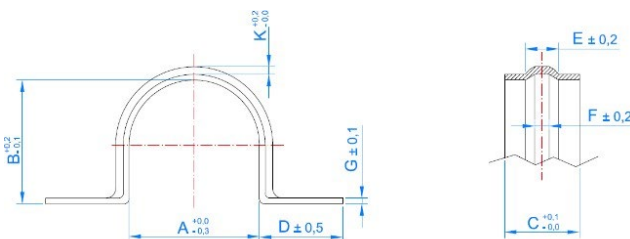

COLLIER CROCHET PONT ZINGUÉ

PARAMETRES D'INSTALLATION

| CODE | A (mm) | A (") | C x G (mm) | Charge maximale recommandée (kg) |
|---------|--------|-------|------------|----------------------------------|
| ABPU016 | 16 | -- | 13,7 x 1,2 | 30 |
| ABPU018 | 18 | 3/8" | 13,7 x 1,2 | 30 |
| ABPU020 | 20 | 1/2" | 13,7 x 1,2 | 30 |
| ABPU022 | 22 | -- | 15,7 x 1,2 | 30 |
| ABPU025 | 25 | 3/4" | 15,7 x 1,2 | 30 |
| ABPU028 | 28 | -- | 15,7 x 1,2 | 30 |
| ABPU032 | 32 | 1" | 15,7 x 1,2 | 30 |
| ABPU037 | 37 | -- | 15,7 x 1,2 | 30 |

MATÉRIAUX :

tube acier

tube cuivre

tube PVC

tube ventilation

* AUTRES DIMENSIONS NOUS CONTACTER contact@visserie-sabf.fr ou au [02.40.49.94.83](tel:02.40.49.94.83)