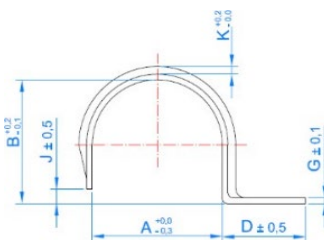

COLLIER CROCHET 1 PIED ZINGUÉ

MODEL B

MODEL A

PARAMETRES D'INSTALLATION

CODE	A (mm)	A (")	C x G (mm)	Charge maximale recommandée (kg)
ABPI006	6	--	11,7 x 0,9	30
ABPI08	8	--	11,7 x 0,9	30
ABPI010	10	1/8"	11,7 x 0,9	30
ABPI012	12	1/4"	11,7 x 0,9	30
ABPI014	14	--	14,0 x 1,0	30
ABPI016	16	--	14,0 x 1,0	30
ABPI018	18	3/8"	14,0 x 1,0	30
ABPI020	20	--	15,7 x 1,2	30
ABPI022	22	1/2"	15,7 x 1,2	30
ABPI025	25	--	15,7 x 1,2	30
ABPI026	26	3/4"	15,7 x 1,2	30
ABPI028	28	--	15,7 x 1,2	30
ABPI032	32	1"	15,7 x 1,2	30
ABPI040	40	--	15,7 x 1,2	30
ABPI042	42	1-1/4"	15,7 x 1,2	30
ABPI047	47	1-1/2"	15,7 x 1,2	30
ABPI050	50	--	15,7 x 1,2	30
ABPI063	63	2"	15,7 x 1,2	30