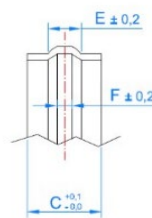

COLLIER CROCHET 1 PIED ZINGUÉ

MODEL B

MODEL A

PARAMETRES D'INSTALLATION

CODE	A (mm)	A (")	C x G (mm)	Charge maximale recommandée (kg)
ABPI006	6	--	11,7 x 0,9	30
ABPI08	8	--	11,7 x 0,9	30
ABPI010	10	1/8"	11,7 x 0,9	30
ABPI012	12	1/4"	11,7 x 0,9	30
ABPI014	14	--	14,0 x 1,0	30
ABPI016	16	--	14,0 x 1,0	30
ABPI018	18	3/8"	14,0 x 1,0	30
ABPI020	20	--	15,7 x 1,2	30
ABPI022	22	1/2"	15,7 x 1,2	30
ABPI025	25	--	15,7 x 1,2	30
ABPI026	26	3/4"	15,7 x 1,2	30
ABPI028	28	--	15,7 x 1,2	30
ABPI032	32	1"	15,7 x 1,2	30
ABPI040	40	--	15,7 x 1,2	30
ABPI042	42	1-1/4"	15,7 x 1,2	30
ABPI047	47	1-1/2"	15,7 x 1,2	30
ABPI050	50	--	15,7 x 1,2	30
ABPI063	63	2"	15,7 x 1,2	30