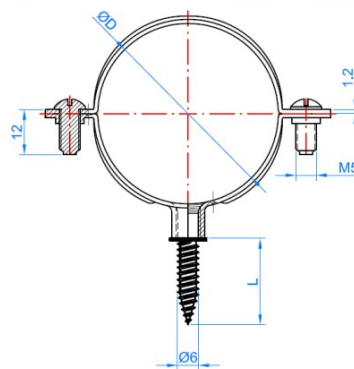

COLLIER JAUNE POUR GAZ M6 AVEC VIS À BOIS

PARAMETRES D'INSTALLATION

CODE	Ø D (mm)	Ø D (")	A x C (mm)	Charge maximale recommandée (kg)
ABGM012	12	1/4	12 1,2	70
ABGM015	15	--	12 ÷ 1,2	70
ABGM018	18	3/8	12 ÷ 1,2	70
ABGM022	22	1/2	12 ÷ 1,2	70
ABGM028	28	--	12 ÷ 1,2	70
ABGM035	35	--	12 ÷ 1,2	70

MATÉRIAUX :

tube PVC

tube acier

tube cuivre

tube gaz