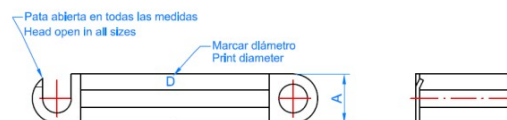

COLLIER JAUNE POUR GAZ M6 AVEC VIS À BOIS

PARAMETRES D'INSTALLATION

CODE	Ø D (mm)	Ø D (")	A x C (mm)	Charge maximale recommandée (kg)
ABGM012	12	1/4	12 1,2	70
ABGM015	15	--	12 ÷ 1,2	70
ABGM018	18	3/8	12 ÷ 1,2	70
ABGM022	22	1/2	12 ÷ 1,2	70
ABGM028	28	--	12 ÷ 1,2	70
ABGM035	35	--	12 ÷ 1,2	70