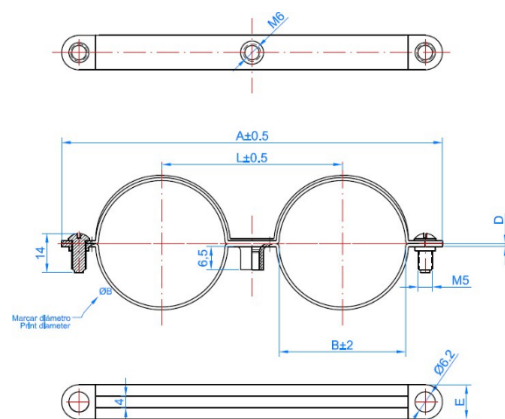

COLLIER DOUBLE M6 ZINGUÉ

PARAMETRES D'INSTALLATION

CODE	Ø B [mm]	Ø B (")	Largeur	Epaisseur	Charge maximale recommandée (kg)
ABDZ6012	12	1/4"	11,5 ÷ 12,0	0,8 ÷ 1,2	70
ABDZ6015	15	--	11,5 ÷ 12,0	0,8 ÷ 1,3	70
ABDZ6018	18	3/8"	11,5 ÷ 12,0	0,8 ÷ 1,3	70
ABDZ6022	22	1/2"	11,5 ÷ 12,0	0,8 ÷ 1,3	70
ABDZ6028	28	--	11,5 ÷ 12,0	1,1 ÷ 1,5	70

MATÉRIAUX :

tube PVC

tube acier

tube cuivre