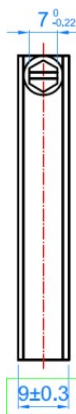

COLLIER BUTANE ZINGUÉ

PARAMETRES D'INSTALLATION

CODE	Ø D (mm)	A x B (mm)	Couple de serrage (Nm)
ABBU1315	13 ÷ 15	9 x 0,6	2
ABBU1618	16 ÷ 18	9 x 0,6	2
ABBU1921	19 ÷ 21	9 x 0,6	2

MATÉRIAUX :

butane