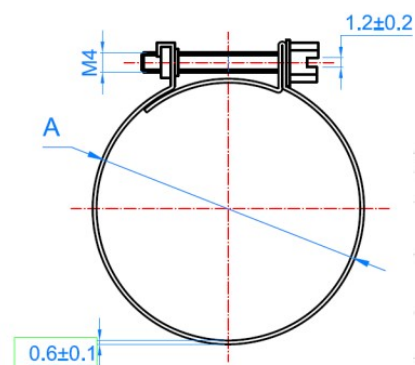

COLLIER BUTANE ZINGUÉ

PARAMETRES D'INSTALLATION

CODE	Ø D (mm)	A x B (mm)	Couple de serrage (Nm)
ABBU1315	13 ÷ 15	9 x 0,6	2
ABBU1618	16 ÷ 18	9 x 0,6	2
ABBU1921	19 ÷ 21	9 x 0,6	2

MATÉRIAUX :

butane