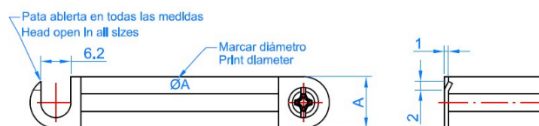

COLLIER SIMPLE M6 CHROMÉ

PARAMETRES D'INSTALLATION

CODE	Ø D (mm)	Ø D (")	A x C (mm)	Charge maximale recommandée (kg)
ABCR010	10	1/8"	12 x 1,2	70
ABCR012	12	1/4"	12 x 1,2	70

MATÉRIAUX :

tube acier

tube cuivre