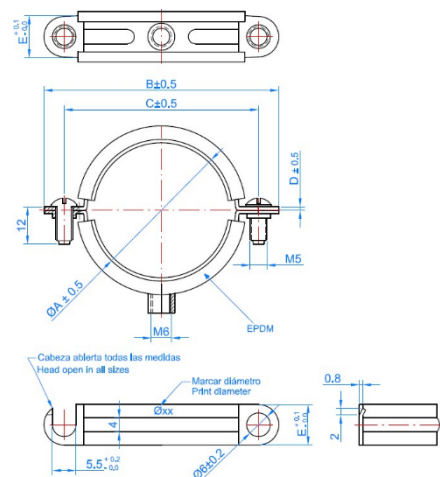

COLLIER SIMPLE ISOPHONIQUE M6 BICHROMATÉ

PARAMETRES D'INSTALLATION

CODE	Ø A [mm]	Ø A (")	Largeur	Epaisseur
AB6I012	12	1/4"	10,6 x 0,9	70
AB6I015	15	--	10,6 x 0,9	70
AB6I016	16	3/8"	10,6 x 0,9	70
AB6I018	18	--	10,6 x 0,9	70
AB6I022	22	1/2"	10,6 x 0,9	70
AB6I026	26	3/4"	10,6 x 0,9	70
AB6I028	28	--	10,6 x 0,9	70
AB6I035	35	1"	11,5 x 1,1	70
AB6I042	42	1-1/4"	11,5 x 1,1	100
AB6I048	48	1-1/2"	11,5 x 1,1	100
AB6I054	54	--	11,5 x 1,1	100
AB6I060	60	2"	11,5 x 1,1	100

MATÉRIAUX :

tube PVC

tube acier

tube cuivre

* AUTRES DIMENSIONS NOUS CONTACTER contact@visserie-sabf.fr ou au [02.40.49.94.83](tel:02.40.49.94.83)