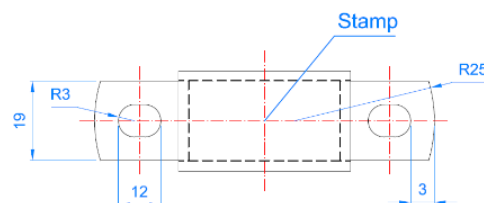

CLIP OMÉGA ISOPHONIQUE POUR MONTAGE ZINGUÉ

PARAMETRES D'INSTALLATION

CODE	Ø D (mm)	Ø D (")	A x B (mm)	N (Nbre de trous)
ABIP015	15	1/4	19 x 1,5	3
ABIP018	18	3/8	19 x 1,5	3
ABIP022	22	1/2	19 x 1,5	3
ABIP026	26	3/4	19 x 1,5	4
ABIP028	28	--	19 x 1,5	4
ABIP035	35	1	19 x 1,5	4
ABIP042	42	1 1/4	19 x 1,5	4
ABIP048	48	1 1/2	19 x 1,5	4
ABIP054	54	1 3/4	19 x 1,5	5
ABIP060	60	2	19 x 1,5	5
ABIP067	67	--	19 x 1,5	5
ABIP075	75	2 1/2	19 x 1,5	6
ABIP090	90	3	19 x 1,5	6