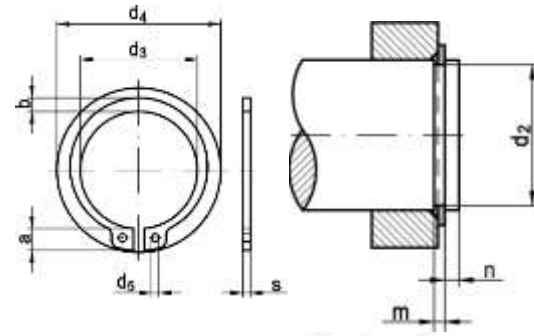

CIRCLIPS POUR ARBRE EXTERIEUR

DIN 471
ACIER BRUT

Dimensions	140	142	145	147	148	150	155	160	165	168	170
s	4	4	4	4	4	4	4	4	4	4	4
d3	133	135	138	140	140	142	146	151	155.5	157.5	160.5
a	12	12.1	12.2	12.3	12.3	13	13	13.3	13.5	13.5	13.5
b	11.2	11.3	11.5	11.6	11.6	11.8	12	12.2	12.5	12.9	12.9
d5	4	4	4	4	4	4	4	4	4	4	4
d2	136	138	141	143	144	145	150	155	160	163	165
m	4.15	4.15	4.15	4.15	4.15	4.15	4.15	4.15	4.15	4.15	4.15
n	6	6	6	6	6	7.5	7.5	7.5	7.5	7.5	7.5
d4	165.2	-	170.6	-	-	177.3	182.3	188	193.4	-	198.4

Dimensions	175	180	185	190	195	200	210	215	220	230	240
s	4	4	4	4	4	4	5	5	5	5	5
d3	165.5	170.5	175.5	180.5	185.5	190.5	198	203	208	218	228
a	13.5	14.2	14.2	14.2	14.2	14.2	14.2	14.2	14.2	14.2	14.2
b	12.9	13.5	13.5	14	14	14	14	14	14	14	14
d5	4	4	4	4	4	4	4	4	4	4	4
d2	170	175	180	185	190	195	204	209	214	224	234
m	4.15	4.15	4.15	4.15	4.15	5.15	5.15	5.15	5.15	5.15	5.15
n	7.5	7.5	7.5	7.5	7.5	7.5	9	9	9	9	9
d4	203.4	210	215	220	225	230	240	-	250	260	270

Dimensions	250	255	260	270	280	290	300
s	5	5	5	5	5	5	5
d3	238	240	245	255	265	275	285
a	14.2	16.2	16.2	16.2	16.2	16.2	16.2
b	14	16	16	16	16	16	16
d5	4	5	5	5	5	5	5
d2	244	247	252	262	272	282	292
m	5.15	5.15	5.15	5.15	5.15	5.15	5.15
n	9	12	12	12	12	12	12
d4	280	-	294	304	314	324	334

* AUTRES DIMENSIONS NOUS CONTACTER contact@visserie-sabf.fr ou au [02.40.49.94.83](tel:02.40.49.94.83)