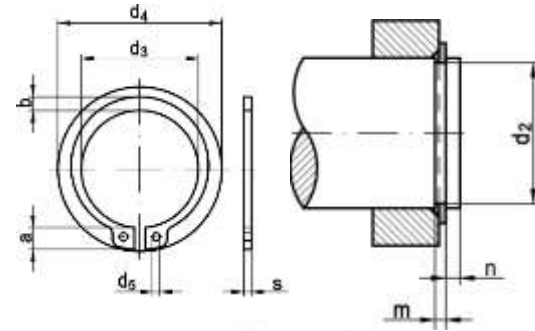

CIRCLIPS
POUR ARBRE EXTERIEUR
DIN 471
ACIER BRUT

Dimensions	33	34	35	36	37	38	39	40	41	42
s	1.5	1.5	1.5	1.75	1.75	1.75	1.75	1.75	1.75	1.75
d3	30.5	31.5	32.2	33.2	34.2	35.2	36	36.5	37.5	38.5
a	5.2	5.4	5.6	5.6	5.7	5.8	5.9	6	6.2	6.5
b	3.7	3.8	3.9	4	4.1	4.2	4.3	4.4	4.5	4.5
d5	2.5	2.5	2.5	2.5	2.5	2.5	2.5	2.5	2.5	2.5
d2	31.3	32.3	33	34	35	36	37	37.5	38.5	39.5
m	1.6	1.6	1.6	1.85	1.85	1.85	1.85	1.85	1.85	1.85
n	2.6	2.6	3	3	3	3	3	3.8	3.8	3.8
d4	-	45.4	46.8	47.8	-	50.2	-	52.6	-	55.7

Dimensions	44	45	46	47	48	50	52	54	55	56
s	1.75	1.75	1.75	1.75	1.75	2	2	2	2	2
d3	40.5	41.5	42.5	43.5	44.5	45.8	47.8	49.8	50.8	51.8
a	6.6	6.7	6.7	6.8	6.9	6.9	7	7.1	7.2	7.3
b	4.6	4.7	4.8	4.9	5	5.1	5.2	5.3	5.4	5.5
d5	2.5	2.5	2.5	2.5	2.5	2.5	2.5	2.5	2.5	2.5
d2	41.5	42.5	43.5	44.5	45.5	47	49	51	52	53
m	1.85	1.85	1.85	1.85	1.85	2.15	2.15	2.15	2.15	2.15
n	3.8	3.8	3.8	3.8	3.8	4.5	4.5	4.5	4.5	4.5
d4	-	59.1	-	-	62.5	64.5	66.7	-	70.2	71.6

Dimensions	57	58	60	62	63	65	67	68	70	72
s	2	2	2	2	2	2.5	2.5	2.5	2.5	2.5
d3	52.8	53.8	55.5	57.8	58.8	60.8	62.5	63.5	65.5	67.5
a	7.3	7.3	7.4	7.5	7.6	7.8	7.9	8	8.1	8.2
b	5.5	5.6	5.8	6	6.2	6.3	6.4	6.5	6.6	6.8
d5	2.5	2.5	2.5	2.5	2.5	3	3	3	3	3
d2	54	55.5	57	59	60	62	64	65	67	69
m	2.15	2.15	2.15	2.15	2.15	2.65	2.65	2.65	2.65	2.65
n	4.5	4.5	4.5	4.5	4.5	4.5	4.5	4.5	4.5	4.5
d4	-	73.6	75.6	77.8	79	81.4	-	84.8	87	89.2