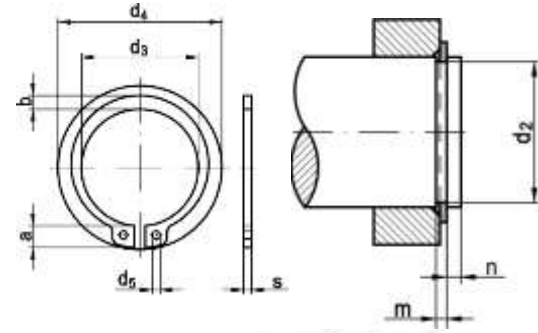

## CIRCLIPS POUR ARBRE EXTERIEUR

DIN 471  
ACIER BRUT

Dimensions	3	4	5	6	7	8	9	10	11	12
s	0.4	0.4	0.6	0.7	0.8	0.8	1	1	1	1
d3	2.7	3.7	4.7	5.6	6.5	7.4	8.4	9.3	10.2	11
a	1.9	2.2	2.5	2.7	3.1	3.22	3.3	3.3	3.3	3.3
b	0.8	0.9	1.1	1.3	1.4	1.5	1.7	1.8	1.8	1.8
d5	1	1	1	1.2	1.2	1.2	1.2	1.5	1.5	1.7
d2	2.8	3.8	4.8	5.7	6.7	7.6	8.6	9.5	10.5	11.5
m	0.5	0.5	0.7	0.8	0.9	0.9	1.1	1.1	1.1	1.1
n	0.3	0.3	0.3	0.5	0.5	0.6	0.6	0.6	0.8	0.8
d4	7	8.6	10.3	11.7	13.5	14.7	16	17	18	19

Dimensions	13	14	15	16	17	18	19	20	21	22
s	1	1	1	1	1	1.2	1.2	1.2	1.2	1.2
d3	11.9	12.9	13.8	14.7	15.7	16.5	17.5	18.5	19.5	20.5
a	3.4	3.5	3.6	3.7	3.8	3.9	3.9	4	4.1	4.2
b	2	2.1	2.2	2.2	2.3	2.4	2.5	2.6	2.7	2.8
d5	1.7	1.7	1.7	1.7	1.7	2	2	2	2	2
d2	12.4	13.4	14.3	15.2	16.2	17	18	19	20	21
m	1.1	1.1	1.1	1.1	1.1	1.3	1.3	1.3	1.3	1.3
n	0.9	0.9	1.1	1.2	1.2	1.5	1.5	1.5	1.5	1.5
d4	20.2	21.4	22.6	23.8	25	26.2	27.2	28.4	29.6	30.8

Dimensions	23	24	25	26	27	28	29	30	31	32
s	1.2	1.2	1.2	1.2	1.2	1.5	1.5	1.5	1.5	1.5
d3	21.5	22.2	23.2	24.2	24.9	25.9	26.9	27.9	28.6	29.6
a	4.3	4.4	4.4	4.5	4.6	4.7	4.8	5	5.1	5.2
b	2.9	3	3	3.1	3.1	3.2	3.4	3.5	3.5	3.6
d5	2	2	2	2	2	2	2	2	2.5	2.5
d2	22	22.9	23.9	24.9	25.6	26.6	27.6	28.6	29.3	30.3
m	1.3	1.3	1.3	1.3	1.3	1.6	1.6	1.6	1.6	1.6
n	1.5	1.7	1.7	1.7	2.1	2.1	2.1	2.1	2.6	2.6
d4	-	33.2	34.2	35.5	-	37.9	39.1	40.5	-	43

Dimensions	175	180	185	190	195	200	210	215	220	230	240
s	4	4	4	4	4	4	5	5	5	5	5
d3	165.5	170.5	175.5	180.5	185.5	190.5	198	203	208	218	228
a	13.5	14.2	14.2	14.2	14.2	14.2	14.2	14.2	14.2	14.2	14.2
b	12.9	13.5	13.5	14	14	14	14	14	14	14	14
d5	4	4	4	4	4	4	4	4	4	4	4
d2	170	175	180	185	190	195	204	209	214	224	234
m	4.15	4.15	4.15	4.15	4.15	5.15	5.15	5.15	5.15	5.15	5.15
n	7.5	7.5	7.5	7.5	7.5	7.5	9	9	9	9	9
d4	203.4	210	215	220	225	230	240	-	250	260	270