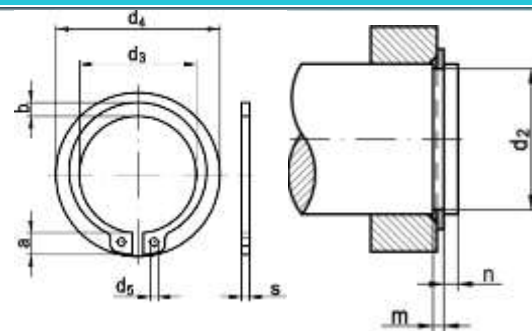

CIRCLIPS
POUR ARBRE EXTERIEUR
DIN 471
ACIER BRUT

Dimensions	75	77	78	80	82	85	87	88	90	92
s	2.5	2.5	2.5	2.5	2.5	3	3	3	3	3
d3	70.5	72.5	73.5	74.5	76.5	79.5	81.5	82.5	84.5	86.5
a	8.4	8.5	8.6	8.6	8.7	8.7	8.8	8.8	8.8	9
b	7	7.2	7.3	7.4	7.6	7.8	7.9	8	8.2	8.4
d5	3	3	3	3	3	3.5	3.5	3.5	3.5	3.5
d2	72	74	75	76.5	78.5	81.5	83.5	84.5	86.5	88.5
m	2.65	2.65	2.65	2.65	2.65	3.15	3.15	3.15	3.15	3.15
n	4.5	4.5	5.3	5.3	5.3	5.3	5.3	5.3	5.3	5.3
d4	92.7	-	96.1	98.1	100.3	103.3	-	106.5	108.5	-

Dimensions	97	98	100	102	105	107	108	110	112	115	117
s	3	3	3	4	4	4	4	4	4	4	4
d3	91.5	91.5	94.5	95	98	100	100	103	105	108	110
a	9.4	9.4	9.6	9.7	9.9	10	10	10.1	10.3	10.6	10.8
b	8.8	8.8	9	9.2	9.3	9.5	9.5	9.6	9.7	9.8	10
d5	3.5	3.5	3.5	3.5	3.5	3.5	3.5	3.5	3.5	3.5	3.5
d2	93.5	94.5	96.5	98	101	103	104	106	108	111	113
m	3.15	3.15	3.15	4.15	4.15	4.15	4.15	4.15	4.15	4.15	4.15
n	5.3	5.3	5.3	6	6	6	6	6	6	6	6
d4	-	-	120.2	-	125.8	-	-	131.2	-	137.3	-

Dimensions	118	120	122	125	127	128	130	132	135	137	138
s	4	4	4	4	4	4	4	4	4	4	4
d3	110	113	115	118	120	120	123	125	128	130	130
a	10.8	11	11.2	11.4	11.4	11.4	11.6	11.7	11.8	11.9	11.9
b	10	10.2	10.3	10.4	10.5	10.5	10.7	10.8	11	11	11
d5	3.5	3.5	4	4	4	4	4	4	4	4	4
d2	114	116	118	121	123	124	126	128	131	133	134
m	4.15	4.15	4.15	4.15	4.15	4.15	4.15	4.15	4.15	4.15	4.15
n	6	6	6	6	6	6	6	6	6	6	6
d4	-	143.1	-	149	-	-	154.4	-	159.8	-	-

* AUTRES DIMENSIONS NOUS CONTACTER contact@visserie-sabf.fr ou au [02.40.49.94.83](tel:02.40.49.94.83)