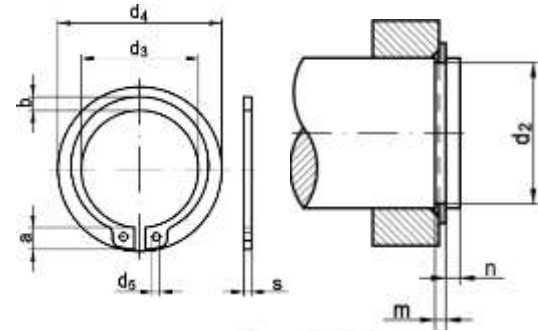

## CIRCLIPS POUR ARBRE EXTERIEUR

DIN 471

INOX A2

Dimensions	3	4	5	6	7	8	9	10	11	12
s	0.4	0.4	0.6	0.7	0.8	0.8	1	1	1	1
d3	2.7	3.7	4.7	5.6	6.5	7.4	8.4	9.3	10.2	11
a	1.9	2.2	2.5	2.7	3.1	3.22	3.3	3.3	3.3	3.3
b	0.8	0.9	1.1	1.3	1.4	1.5	1.7	1.8	1.8	1.8
d5	1	1	1	1.2	1.2	1.2	1.2	1.5	1.5	1.7
d2	2.8	3.8	4.8	5.7	6.7	7.6	8.6	9.5	10.5	11.5
m	0.5	0.5	0.7	0.8	0.9	0.9	1.1	1.1	1.1	1.1
n	0.3	0.3	0.3	0.5	0.5	0.6	0.6	0.6	0.8	0.8
d4	7	8.6	10.3	11.7	13.5	14.7	16	17	18	19

Dimensions	13	14	15	16	17	18	19	20	21	22
s	1	1	1	1	1	1.2	1.2	1.2	1.2	1.2
d3	11.9	12.9	13.8	14.7	15.7	16.5	17.5	18.5	19.5	20.5
a	3.4	3.5	3.6	3.7	3.8	3.9	3.9	4	4.1	4.2
b	2	2.1	2.2	2.2	2.3	2.4	2.5	2.6	2.7	2.8
d5	1.7	1.7	1.7	1.7	1.7	2	2	2	2	2
d2	12.4	13.4	14.3	15.2	16.2	17	18	19	20	21
m	1.1	1.1	1.1	1.1	1.1	1.3	1.3	1.3	1.3	1.3
n	0.9	0.9	1.1	1.2	1.2	1.5	1.5	1.5	1.5	1.5
d4	20.2	21.4	22.6	23.8	25	26.2	27.2	28.4	29.6	30.8

Dimensions	23	24	25	26	27	28	29	30	32	33
s	1.2	1.2	1.2	1.2	1.2	1.5	1.5	1.5	1.5	1.5
d3	21.5	22.2	23.2	24.2	24.9	25.9	26.9	27.9	29.6	30.5
a	4.3	4.4	4.4	4.5	4.6	4.7	4.8	5	5.2	5.2
b	2.9	3	3	3.1	3.1	3.2	3.4	3.5	3.6	3.7
d5	2	2	2	2	2	2	2	2	2.5	2.5
d2	22	22.9	23.9	24.9	25.6	26.6	27.6	28.6	30.3	31.3
m	1.3	1.3	1.3	1.3	1.3	1.6	1.6	1.6	1.6	1.6
n	1.5	1.7	1.7	1.7	2.1	2.1	2.1	2.1	2.6	2.6
d4	-	33.2	34.2	35.5	-	37.9	39.1	40.5	43	-

Dimensions	34	35	36	37	38	39	40	42	44
s	1.5	1.5	1.75	1.75	1.75	1.75	1.75	1.75	1.75
d3	31.5	32.2	33.2	34.2	35.2	36	36.5	38.5	40.5
a	5.4	5.6	5.6	5.7	5.8	5.9	6	6.5	6.6
b	3.8	3.9	4	4.1	4.2	4.3	4.4	4.5	4.6
d5	2.5	2.5	2.5	2.5	2.5	2.5	2.5	2.5	2.5
d2	32.3	33	34	35	36	37	37.5	39.5	41.5
m	1.6	1.6	1.85	1.85	1.85	1.85	1.85	1.85	1.85
n	2.6	3	3	3	3	3	3.8	3.8	3.8
d4	45.4	46.8	47.8	-	50.2	-	52.6	55.7	-