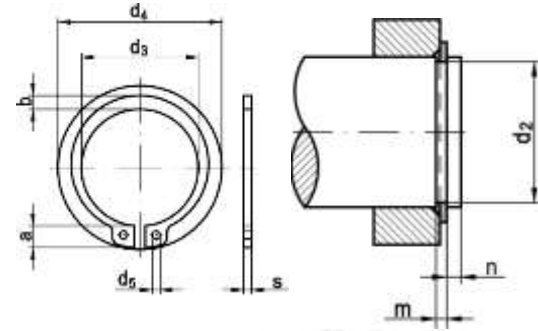

## CIRCLIPS POUR ARBRE EXTERIEUR

DIN 471

INOX A2

Dimensions	3	4	5	6	7	8	9	10	11	12
s	0.4	0.4	0.6	0.7	0.8	0.8	1	1	1	1
d3	2.7	3.7	4.7	5.6	6.5	7.4	8.4	9.3	10.2	11
a	1.9	2.2	2.5	2.7	3.1	3.22	3.3	3.3	3.3	3.3
b	0.8	0.9	1.1	1.3	1.4	1.5	1.7	1.8	1.8	1.8
d5	1	1	1	1.2	1.2	1.2	1.2	1.5	1.5	1.7
d2	2.8	3.8	4.8	5.7	6.7	7.6	8.6	9.5	10.5	11.5
m	0.5	0.5	0.7	0.8	0.9	0.9	1.1	1.1	1.1	1.1
n	0.3	0.3	0.3	0.5	0.5	0.6	0.6	0.6	0.8	0.8
d4	7	8.6	10.3	11.7	13.5	14.7	16	17	18	19

Dimensions	13	14	15	16	17	18	19	20	21	22
s	1	1	1	1	1	1.2	1.2	1.2	1.2	1.2
d3	11.9	12.9	13.8	14.7	15.7	16.5	17.5	18.5	19.5	20.5
a	3.4	3.5	3.6	3.7	3.8	3.9	3.9	4	4.1	4.2
b	2	2.1	2.2	2.2	2.3	2.4	2.5	2.6	2.7	2.8
d5	1.7	1.7	1.7	1.7	1.7	2	2	2	2	2
d2	12.4	13.4	14.3	15.2	16.2	17	18	19	20	21
m	1.1	1.1	1.1	1.1	1.1	1.3	1.3	1.3	1.3	1.3
n	0.9	0.9	1.1	1.2	1.2	1.5	1.5	1.5	1.5	1.5
d4	20.2	21.4	22.6	23.8	25	26.2	27.2	28.4	29.6	30.8

Dimensions	23	24	25	26	27	28	29	30	32	33
s	1.2	1.2	1.2	1.2	1.2	1.5	1.5	1.5	1.5	1.5
d3	21.5	22.2	23.2	24.2	24.9	25.9	26.9	27.9	29.6	30.5
a	4.3	4.4	4.4	4.5	4.6	4.7	4.8	5	5.2	5.2
b	2.9	3	3	3.1	3.1	3.2	3.4	3.5	3.6	3.7
d5	2	2	2	2	2	2	2	2	2.5	2.5
d2	22	22.9	23.9	24.9	25.6	26.6	27.6	28.6	30.3	31.3
m	1.3	1.3	1.3	1.3	1.3	1.6	1.6	1.6	1.6	1.6
n	1.5	1.7	1.7	1.7	2.1	2.1	2.1	2.1	2.6	2.6
d4	-	33.2	34.2	35.5	-	37.9	39.1	40.5	43	-

Dimensions	34	35	36	37	38	39	40	42	44
s	1.5	1.5	1.75	1.75	1.75	1.75	1.75	1.75	1.75
d3	31.5	32.2	33.2	34.2	35.2	36	36.5	38.5	40.5
a	5.4	5.6	5.6	5.7	5.8	5.9	6	6.5	6.6
b	3.8	3.9	4	4.1	4.2	4.3	4.4	4.5	4.6
d5	2.5	2.5	2.5	2.5	2.5	2.5	2.5	2.5	2.5
d2	32.3	33	34	35	36	37	37.5	39.5	41.5
m	1.6	1.6	1.85	1.85	1.85	1.85	1.85	1.85	1.85
n	2.6	3	3	3	3	3	3.8	3.8	3.8
d4	45.4	46.8	47.8	-	50.2	-	52.6	55.7	-