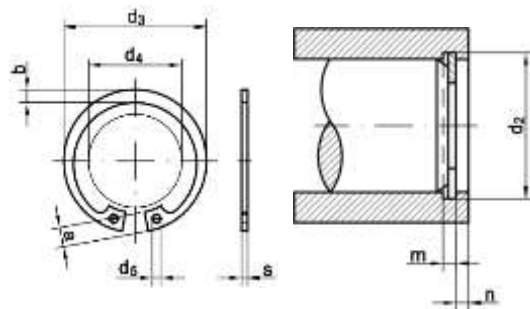

CIRCLIPS POUR ALÉSAGE INTERIEUR

DIN 472

INOX A2

Dimensions	8	9	10	11	12	13	14	15
s	0.8	0.8	1	1	1	1	1	1
d3	8.7	9.8	10.8	11.8	13	14.1	15.1	16.2
a	2.4	2.5	3.2	3.3	3.4	3.6	3.7	3.7
b	1.1	1.3	1.4	1.5	1.7	1.8	1.9	2
d5	1	1	1.2	1.2	1.5	1.5	1.7	1.7
d2	8.4	9.4	10.4	11.4	12.5	13.6	14.6	15.7
m	0.9	0.9	1.1	1.1	1.1	1.1	1.1	1.1
n	0.6	0.6	0.6	0.6	0.8	0.9	0.9	1.1
d4	3	3.7	3.3	4.1	4.9	5.4	6.2	7.2

Dimensions	16	17	18	19	20	21	22	23
s	1	1	1	1	1	1	1	1.2
d3	17.3	18.3	19.5	20.5	21.5	22.5	23.5	24.6
a	3.8	3.9	4.1	4.1	4.2	4.2	4.2	4.2
b	2	2.1	2.2	2.2	2.3	2.4	2.5	2.5
d5	1.7	1.7	2	2	2	2	2	2
d2	16.8	17.8	19	20	21	22	23	24.1
m	1.1	1.1	1.1	1.1	1.1	1.1	1.1	1.3
n	1.2	1.2	1.5	1.5	1.5	1.5	1.5	1.7
d4	8	8.8	9.4	10.4	11.2	12.2	13.2	-

Dimensions	24	25	26	27	28	29	30	31
s	1.2	1.2	1.2	1.2	1.2	1.2	1.2	1.2
d3	25.9	26.9	27.9	29.1	30.1	31.1	32.1	33.4
a	4.4	4.5	4.7	4.7	4.8	4.8	4.8	5.2
b	2.6	2.7	2.8	2.9	2.9	3	3	3.2
d5	2	2	2	2	2	2	2	2.5
d2	25.2	26.2	27.2	28.4	29.4	30.4	31.4	32.7
m	1.3	1.3	1.3	1.3	1.3	1.3	1.3	1.3
n	1.8	1.8	1.8	2.1	2.1	2.1	2.1	2.6
d4	14.8	15.5	16.1	-	17.9	-	19.9	20

Dimensions	52	54	55	57	58	60	62	65
s	2	2	2	2	2	2	2	2.5
d3	56.2	58.2	59.2	61.2	62.2	64.2	66.2	69.2
a	6.7	6.7	6.8	6.8	6.9	7.3	7.3	7.6
b	4.7	5	5	5.1	5.2	5.4	5.5	5.8
d5	2.5	2.5	2.5	2.5	2.5	2.5	2.5	3
d2	55	57	58	60	61	63	65	68
m	2.15	2.15	2.15	2.15	2.15	2.15	2.15	2.65
n	4.5	4.5	4.5	4.5	4.5	4.5	4.5	4.5
d4	37.9	-	40.7	-	43.5	44.7	46.7	49