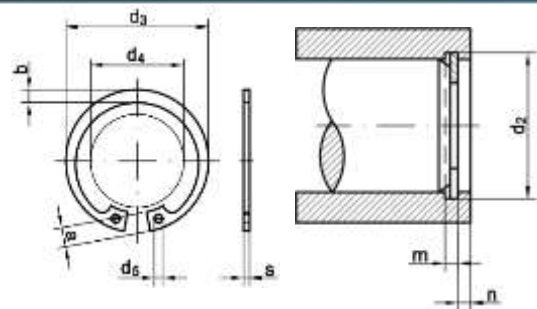

Dimensions	16	17	18	19	20	21	22	23
s	1	1	1	1	1	1	1	1.2
d3	17.3	18.3	19.5	20.5	21.5	22.5	23.5	24.6
a	3.8	3.9	4.1	4.1	4.2	4.2	4.2	4.2
b	2	2.1	2.2	2.2	2.3	2.4	2.5	2.5
d5	1.7	1.7	2	2	2	2	2	2
d2	16.8	17.8	19	20	21	22	23	24.1
m	1.1	1.1	1.1	1.1	1.1	1.1	1.1	1.3
n	1.2	1.2	1.5	1.5	1.5	1.5	1.5	1.7
d4	8	8.8	9.4	10.4	11.2	12.2	13.2	-

Dimensions	24	25	26	27	28	29	30	31
s	1.2	1.2	1.2	1.2	1.2	1.2	1.2	1.2
d3	25.9	26.9	27.9	29.1	30.1	31.1	32.1	33.4
a	4.4	4.5	4.7	4.7	4.8	4.8	4.8	5.2
b	2.6	2.7	2.8	2.9	2.9	3	3	3.2
d5	2	2	2	2	2	2	2	2.5
d2	25.2	26.2	27.2	28.4	29.4	30.4	31.4	32.7
m	1.3	1.3	1.3	1.3	1.3	1.3	1.3	1.3
n	1.8	1.8	1.8	2.1	2.1	2.1	2.1	2.6
d4	14.8	15.5	16.1	-	17.9	-	19.9	20

* AUTRES DIMENSIONS NOUS CONTACTER contact@visserie-sabf.fr ou au [02.40.49.94.83](tel:02.40.49.94.83)

CIRCLIPS POUR ALÉSAGE INTERIEUR

DIN 472

INOX A2

Dimensions	32	33	34	35	36	37	38	39
s	1.2	1.2	1.5	1.5	1.5	1.5	1.5	1.5
d3	34.4	35.5	36.5	37.8	38.8	39.8	40.8	42
a	5.4	5.4	5.4	5.4	5.4	5.5	5.5	5.6
b	3.2	3.3	3.3	3.4	3.5	3.6	3.7	3.8
d5	2.5	2.5	2.5	2.5	2.5	2.5	2.5	2.5
d2	33.7	34.7	35.7	37	38	39	40	41
m	1.3	1.3	1.6	1.6	1.6	1.6	1.6	1.6
n	2.6	2.6	2.6	3	3	3	3	3
d4	20.6	-	22.6	23.6	24.6	25.4	26.4	-

Dimensions	40	41	42	44	45	47	48	50
s	1.75	1.75	1.75	1.75	1.75	1.75	1.75	2
d3	43.5	44.5	45.5	47.5	48.5	50.5	51.5	54.2
a	5.8	5.9	5.9	6	6.2	6.4	6.4	6.5
b	3.9	4	4.1	4.2	4.3	4.4	4.5	4.6
d5	2.5	2.5	2.5	2.5	2.5	2.5	2.5	2.5
d2	42.5	43.5	44.5	46.5	47.5	49.5	50.5	53
m	1.85	1.85	1.85	1.85	1.85	1.85	1.85	2.15
n	3.8	3.8	3.8	3.8	3.8	3.8	3.8	4.5
d4	27.8	-	29.6	-	32	33.5	34.5	36.3