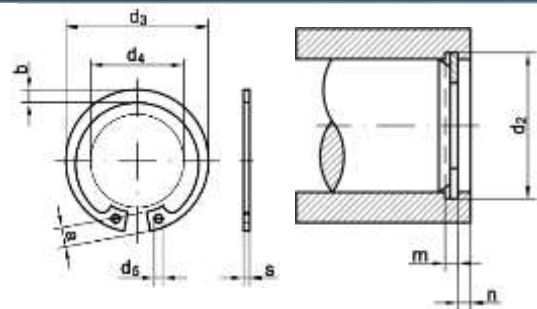

Dimensions	40	41	42	44	45	47	48	50
s	1.75	1.75	1.75	1.75	1.75	1.75	1.75	2
d3	43.5	44.5	45.5	47.5	48.5	50.5	51.5	54.2
a	5.8	5.9	5.9	6	6.2	6.4	6.4	6.5
b	3.9	4	4.1	4.2	4.3	4.4	4.5	4.6
d5	2.5	2.5	2.5	2.5	2.5	2.5	2.5	2.5
d2	42.5	43.5	44.5	46.5	47.5	49.5	50.5	53
m	1.85	1.85	1.85	1.85	1.85	1.85	1.85	2.15
n	3.8	3.8	3.8	3.8	3.8	3.8	3.8	4.5
d4	27.8	-	29.6	-	32	33.5	34.5	36.3

Dimensions	52	54	55	57	58	60	62	65
s	2	2	2	2	2	2	2	2.5
d3	56.2	58.2	59.2	61.2	62.2	64.2	66.2	69.2
a	6.7	6.7	6.8	6.8	6.9	7.3	7.3	7.6
b	4.7	5	5	5.1	5.2	5.4	5.5	5.8
d5	2.5	2.5	2.5	2.5	2.5	2.5	2.5	3
d2	55	57	58	60	61	63	65	68
m	2.15	2.15	2.15	2.15	2.15	2.15	2.15	2.65
n	4.5	4.5	4.5	4.5	4.5	4.5	4.5	4.5
d4	37.9	-	40.7	-	43.5	44.7	46.7	49

* AUTRES DIMENSIONS NOUS CONTACTER contact@visserie-sabf.fr ou au [02.40.49.94.83](tel:02.40.49.94.83)

CIRCLIPS POUR ALÉSAGE INTERIEUR

DIN 472

INOX A2

Dimensions	68	70	72	75	80	82	85	90
s	2.5	2.5	2.5	2.5	2.5	2.5	3	3
d3	72.5	74.5	76.5	79.5	85.5	87.5	90.5	95.5
a	7.8	7.8	7.8	7.8	8.5	8.5	8.6	8.6
b	6.1	6.2	6.4	6.6	7	7	7.2	7.6
d5	3	3	3	3	3	3	3.5	3.5
d2	71	73	75	78	83.5	85.5	88.5	93.5
m	2.65	2.65	2.65	2.65	2.65	2.65	3.15	3.15
n	4.5	4.5	4.5	4.5	5.3	5.3	5.3	5.3
d4	51.6	53.6	55.6	58.6	62.1	64.1	66.9	71.9

Dimensions	95	100	105	110	115	120	125	130
s	3	3	4	4	4	4	4	4
d3	100.5	105.5	112	117	122	127	132	137
a	8.8	9.2	9.5	10.4	10.5	11	11	11
b	8.1	8.4	8.7	9	9.3	9.7	10	10.2
d5	3.5	3.5	3.5	3.5	3.5	3.5	4	4
d2	98.5	103.5	109	114	119	124	129	134
m	3.15	3.15	4.15	4.15	4.15	4.15	4.15	4.15
n	5.3	5.3	6	6	6	6	6	6
d4	76.5	80.6	85	88.2	93	96.9	101.9	106.9