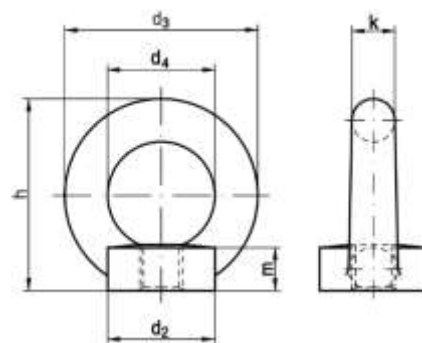

**ANNEAUX DE LEVAGE FEMELLE  
DIN 582  
GALVA A CHAUD**

Dimensions	d2	d3	d4	m	h	k
<b>M8</b>	20	36	20	8.5	36	8
<b>M10</b>	25	45	25	10	45	10
<b>M12</b>	30	54	30	11	53	12
<b>M16</b>	35	63	35	13	62	14
<b>M20</b>	40	72	40	16	71	16
<b>M24</b>	50	90	50	20	90	20