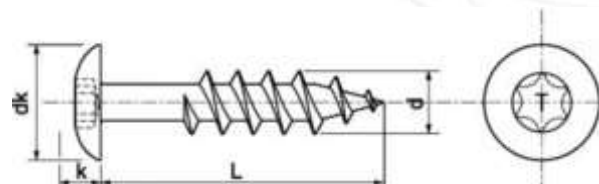

**PENTURE
INOX A2**

Dimensions	M6	M7
dk	14	14
K	3.8	3.8
	30	30

L/D	M6	M7
20		
25		
30		
35		
40		
45		
50		
60		

**PENTURE
INOX A4**

Dimensions	M6	M7
dk	14	14
K	3.8	3.8
	30	30

L/D	M6	M7
20		
25		
30		
35		
40		
45		
50		
60		