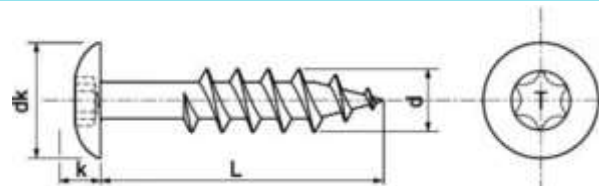

**PENTURE
INOX A2**

Dimensions	M6	M7
dk	14	14
K	3.8	3.8
	30	30

L/D	M6	M7
20		
25		
30		
35		
40		
45		
50		
60		

**PENTURE
INOX A4**

Dimensions	M6	M7
dk	14	14
K	3.8	3.8
	30	30

L/D	M6	M7
20		
25		
30		
35		
40		
45		
50		
60		