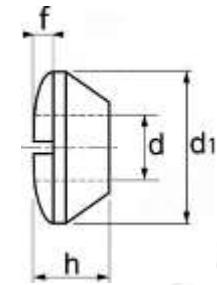

ÉCROU FRAISÉ BOMBÉ INOX A4

Dimensions	3	4	5	6	8	10	12
Pas	0.5	0.7	0.8	1	1.25	1.5	1.75
d1	6	8	10	12	16	20	24
h	2.4	3.2	3.75	4.5	6	7.5	10

D/INOX	A4
3	○
4	○
5	○
6	○
8	○
10	○
12	○
36	○

* AUTRES DIMENSIONS NOUS CONTACTER contact@visserie-sabf.fr ou au [02.40.49.94.83](tel:02.40.49.94.83)