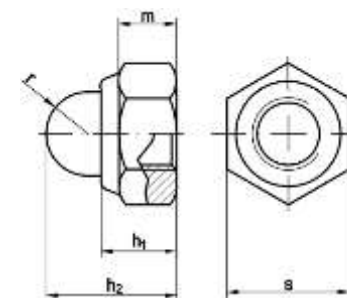

ÉCROU FREIN BORGNE DIN 986 ZINGUÉ

Dimensions	4	5	6	8	10	12	16
Pas	0.7	0.8	1	1.25	1.5	1.75	2
h1	5.6	6	7.5	8.9	10.5	13.5	16.5
h2	9.6	10.5	12	14	18.1	22.5	27.5
m	2.9	4.4	4.9	6.44	8.04	10.37	14.1
r	2.5	3	3.5	4.6	5.8	6.8	8.8
s	7	8	10	13	17	19	24

D/MAT	ZINGUÉ
4	○
5	○
6	○
8	○
10	○
12	○
16	○

* AUTRES DIMENSIONS NOUS CONTACTER contact@visserie-sabf.fr ou au [02.40.49.94.83](tel:02.40.49.94.83)