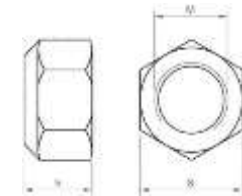

ÉCROU FREIN DIN 985 ACIER ZINGUÉ

Dimensions	2.5	3	4	5	6	7	8	10	12	14	16	18	20	22	24	27	30	33	36	39	42	45	48
Pas	0.45	0.5	0.7	0.8	1	1	1.25	1.5	1.75	2	2	2.5	2.5	2.5	3	3	3.5	3.5	4	4	4.5	4.5	5
m	2	2.4	3.2	4	5	5.5	6.5	8	10	11	13	15	16	18	19	22	24	26	29	31	34	36	38
s	5	5.5	7	8	10	11	13	17	19	22	24	27	30	32	36	41	46	50	55	60	65	70	75
h	3.6	4	5	5	6	7.5	8	10	12	14	16	18.5	20	22	24	27	30	33	36	39	42	45	48

D/CL	8	10
2.5	○	
3	○	
4	○	
5	○	○
6	○	○
7	○	
8	○	○
10	○	○
12	○	○
14	○	○
16	○	○
18	○	○
20	○	○
22	○	○
24	○	○
27	○	○
30	○	○
33	○	
36	○	○
39	○	○
42	○	
45	○	
48	○	

* AUTRES DIMENSIONS NOUS CONTACTER contact@visserie-sabf.fr ou au [02.40.49.94.83](tel:02.40.49.94.83)