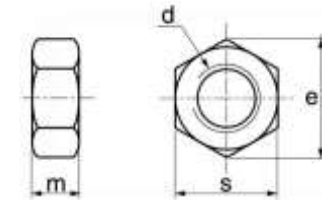

## ÉCROU HU DIN 934

### INOX

Dimensions	2	2.5	3	3.5	4	5	6	7	8	10	12	14	16	18	20	22	24	27	30	33	36	39	42	45	48	52
Pas	0.4	0.45	0.5	0.6	0.7	0.8	1	1	1.25	1.5	1.75	2	2	2.5	2.5	2.5	3	3	3.5	3.5	4	4	4.5	4.5	5	5
m	1.6	2	2.4	2.8	3.2	4	5	5.5	6.5	8	10	11	13	15	16	18	19	22	24	26	29	31	34	36	38	42
s	4	5	5.5	6	7	8	10	11	13	17	19	22	24	27	30	32	36	41	46	50	55	60	65	70	75	80

D	INOX A2
2	○
2.5	○
3	○
4	○
5	○
6	○
7	○
8	○
10	○
12	○
14	○
16	○
18	○
20	○
22	○
24	○
27	○
30	○
33	○
36	○
39	○
42	○
45	○
48	○
52	○

D	INOX A4
2.5	○
3	○
3.5	○
4	○
5	○
6	○
7	○
8	○
10	○
12	○
14	○
16	○
18	○
20	○
22	○
24	○
27	○
30	○
33	○
36	○
39	○
42	○
45	○
48	○
52	○