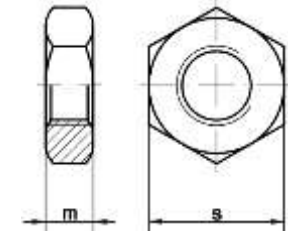

## ÉCROU BAS DIN 439 / ISO 4035 ACIER ZINGUÉ & BRUT

Dimensions	2	2.5	3	3.5	4	5	6	8	10	12	14	16	18	20	22	24	27	30	33	36	42
Pas	0.4	0.45	0.5	0.6	0.7	0.8	1	1.25	1.5	1.75	2	2	2.5	2.5	2.5	3	3	3.5	3.5	4	4.5
m(iso/din)	1.2	1.6	1.8	2	2.2	2.7	3.2	4/5	5/6	6/7	7/8	8	9	10/9	11/10	12/10	13.5/12	15/12	16.5/14	18/14	21/16
s(iso/din)	4	5	5.5	6	7	8	10	13	16/17	18/19	21/22	24	27	30	34/32	36	41	46	50	55	65

D/CL	ZINGUÉ	BRUT	Pas à gauche
2	○	○	
2.5	○	○	
3	○	○	
4	○	○	
5	○	○	
6	○	○	○
8	○	○	○
10	○	○	○
12	○	○	○
14	○	○	
16	○	○	○
18		○	
20	○	○	○
22		○	
24	○	○	○
27		○	
30	○	○	○
33	○	○	
36	○	○	○
42	○	○	○

\* AUTRES DIMENSIONS NOUS CONTACTER [contact@visserie-sabf.fr](mailto:contact@visserie-sabf.fr) ou au [02.40.49.94.83](tel:02.40.49.94.83)