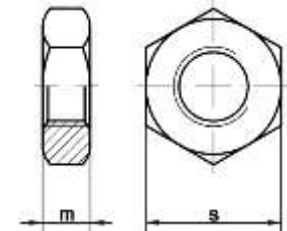

ÉCROU BAS DIN 439/ ISO 4035 INOX A2 & A4

Dimensions	2	2.5	3	3.5	4	5	6	8	10	12	14	16	18	20	22	24	27	30	33	36	39
Pas	0.4	0.45	0.5	0.6	0.7	0.8	1	1.25	1.5	1.75	2	2	2.5	2.5	2.5	3	3	3.5	3.5	4	4
m(ISO/din)	1.2	1.6	1.8	2	2.2	2.7	3.2	4/5	5/6	6/7	7/8	8	9	10/9	11/10	12/10	13.5/12	15/12	16.5/14	18/14	19.5
s(ISO/din)	4	5	5.5	6	7	8	10	13	16/17	18/19	21/22	24	27	30	34/32	36	41	46	50	55	60

D/CL	A2	A4	Pas à gauche
2	○	○	
2.5	○	○	
3	○	○	
4	○	○	
5	○	○	
6	○	○	○
8	○	○	○
10	○	○	○
12	○	○	○
14	○	○	
16	○	○	○
18	○	○	
20	○	○	○
22	○	○	
24	○	○	
27	○	○	
30	○	○	
33	○	○	
36	○	○	
39	○	○	

* AUTRES DIMENSIONS NOUS CONTACTER contact@visserie-sabf.fr ou au [02.40.49.94.83](tel:02.40.49.94.83)