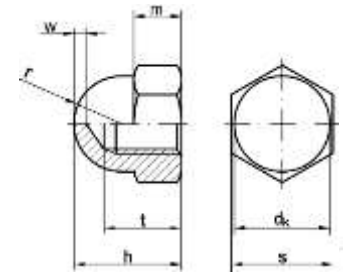

ÉCROU BORGNE DIN 1587 LAITON

Dimensions	3	4	5	6	8	10	12	14	16	18	20	24
Pas	0.5	0.7	0.8	1	1.25	1.5	1.75	2	2	2.5	2.5	3
dk	5.8	6.5	7.5	9.5	12.5	15	17	20	23	26	28	34
m	2.4	3.2	4	5	6.5	8	10	11	13	15	16	19
r	2.9	3.25	3.75	4.75	6.25	7.5	8.5	10	11.5	13	14	17
s	5.5	7	8	10	13	17	19	22	24	27	30	36
t	4.5	5.26	7.21	7.71	10.65	12.65	15.65	17.65	20.58	24.58	25.58	30.5
w	2	2	2	2	2	2	3	4	4	5	5	6
h	6	8	10	12	15	18	22	25	28	32	34	42

D/MAT	LAITON
3	○
4	○
5	○
6	○
8	○
10	○
12	○
14	○
16	○
18	○
20	○
24	○

* AUTRES DIMENSIONS NOUS CONTACTER contact@visserie-sabf.fr ou au [02.40.49.94.83](tel:02.40.49.94.83)