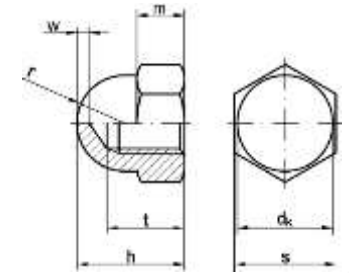

ÉCROU BORGNE DIN 1587 INOX A2 ET A4

Dimensions	3	4	5	6	8	10	12	14	16	18	20	24	30
Pas	0.5	0.7	0.8	1	1.25	1.5	1.75	2	2	2.5	2.5	3	3.5
dk	5.8	6.5	7.5	9.5	12.5	15	17	20	23	26	28	34	44
m	2.4	3.2	4	5	6.5	8	10	11	13	15	16	19	24
r	2.9	3.25	3.75	4.75	6.25	7.5	8.5	10	11.5	13	14	17	22
s	5.5	7	8	10	13	17	19	22	24	27	30	36	46
t	4.5	5.26	7.21	7.71	10.65	12.65	15.65	17.65	20.58	24.58	25.58	30.5	46
w	2	2	2	2	2	2	3	4	4	5	5	6	7
h	6	8	10	12	15	18	22	25	28	32	34	42	45

D/MAT	A2	A4
3	○	○
4	○	○
5	○	○
6	○	○
8	○	○
10	○	○
12	○	○
14	○	○
16	○	○
18	○	○
20	○	○
24	○	○
30	○	○

* AUTRES DIMENSIONS NOUS CONTACTER contact@visserie-sabf.fr ou au [02.40.49.94.83](tel:02.40.49.94.83)