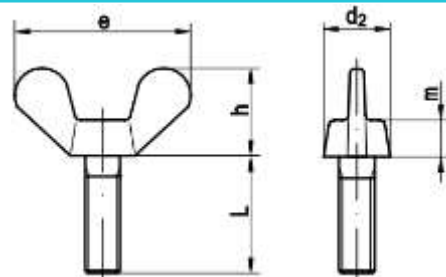

DIN 316
ZINGUÉ BLANC

Dimensions	M4	M5	M6	M8	M10	M12	M16
d2	7	9.5	11.5	14.5	18.5	21.5	27.5
e	20	25	31.5	37	49.5	63.5	71.5
g	1.5	1.9	1.9	2.4	4	4.5	6
h	9.5	12	16	19	24	32.3	36.3
m	3.9	5.3	6.5	8.3	10	12	15

L/D	M4	M5	M6	M8	M10	M12	M16
8	○						
10	○	○	○	○			
12	○	○	○	○			
16	○	○	○	○		○	
20	○	○	○	○	○	○	
25	○	○	○	○	○	○	
30	○	○	○	○	○	○	○
35		○	○	○	○	○	
40		○	○	○	○	○	○
50		○	○	○	○	○	○
60				○	○	○	○
70					○	○	
80						○	